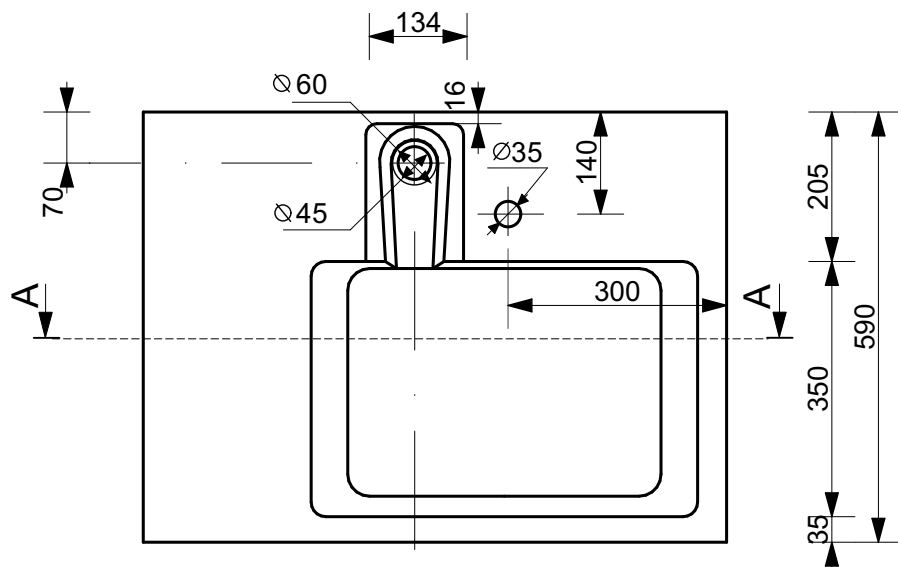

ЭСТЕТ

г. Кострома, ул. Московская д. 105
тел. 8 (4942) 33 61 71

РАКОВИНА "Рига" 800X590 (правая)

ПРОИЗВОДСТВО ИЗДЕЛИЙ ИЗ ЛИТЬЕВОГО МРАМОРА

*Допустимое отклонение линейных размеров ± 5 мм

ООО "ЭСТЕТ"