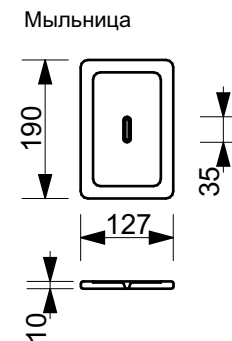

ЭСТЕТ

г. Кострома, ул. Московская д. 105
тел. 8 (4942) 33 61 71

РАКОВИНА "Рига" 800X590 (правая)

ПРОИЗВОДСТВО ИЗДЕЛИЙ ИЗ ЛИТЬЕВОГО МРАМОРА

*Допустимое отклонение линейных размеров ± 5 мм

ООО "ЭСТЕТ"