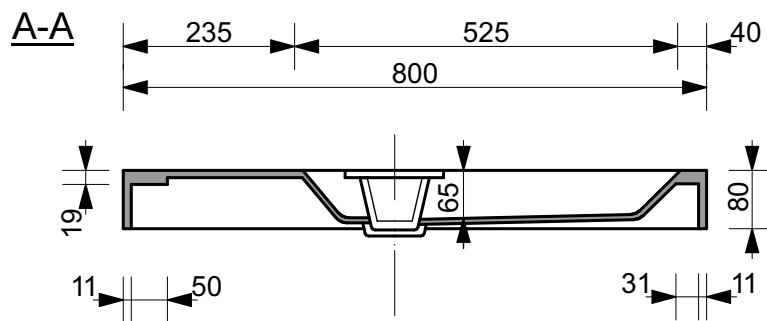

ЭСТЕТ

г. Кострома, ул. Московская д. 105
тел. 8 (4942) 33 61 71

РАКОВИНА "Рига" 800X590 (правая)

ПРОИЗВОДСТВО ИЗДЕЛИЙ ИЗ ЛИТЬЕВОГО МРАМОРА

*Допустимое отклонение линейных размеров ± 5 мм

ООО "ЭСТЕТ"