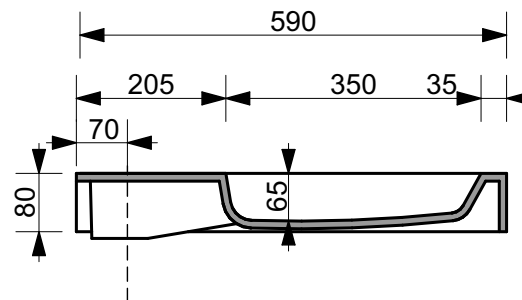

ЭСТЕТ

г. Кострома, ул. Московская д. 105
тел. 8 (4942) 33 61 71

РАКОВИНА "Рига" 800X590 (правая)

ПРОИЗВОДСТВО ИЗДЕЛИЙ ИЗ ЛИТЬЕВОГО МРАМОРА

*Допустимое отклонение линейных размеров ± 5 мм

ООО "ЭСТЕТ"